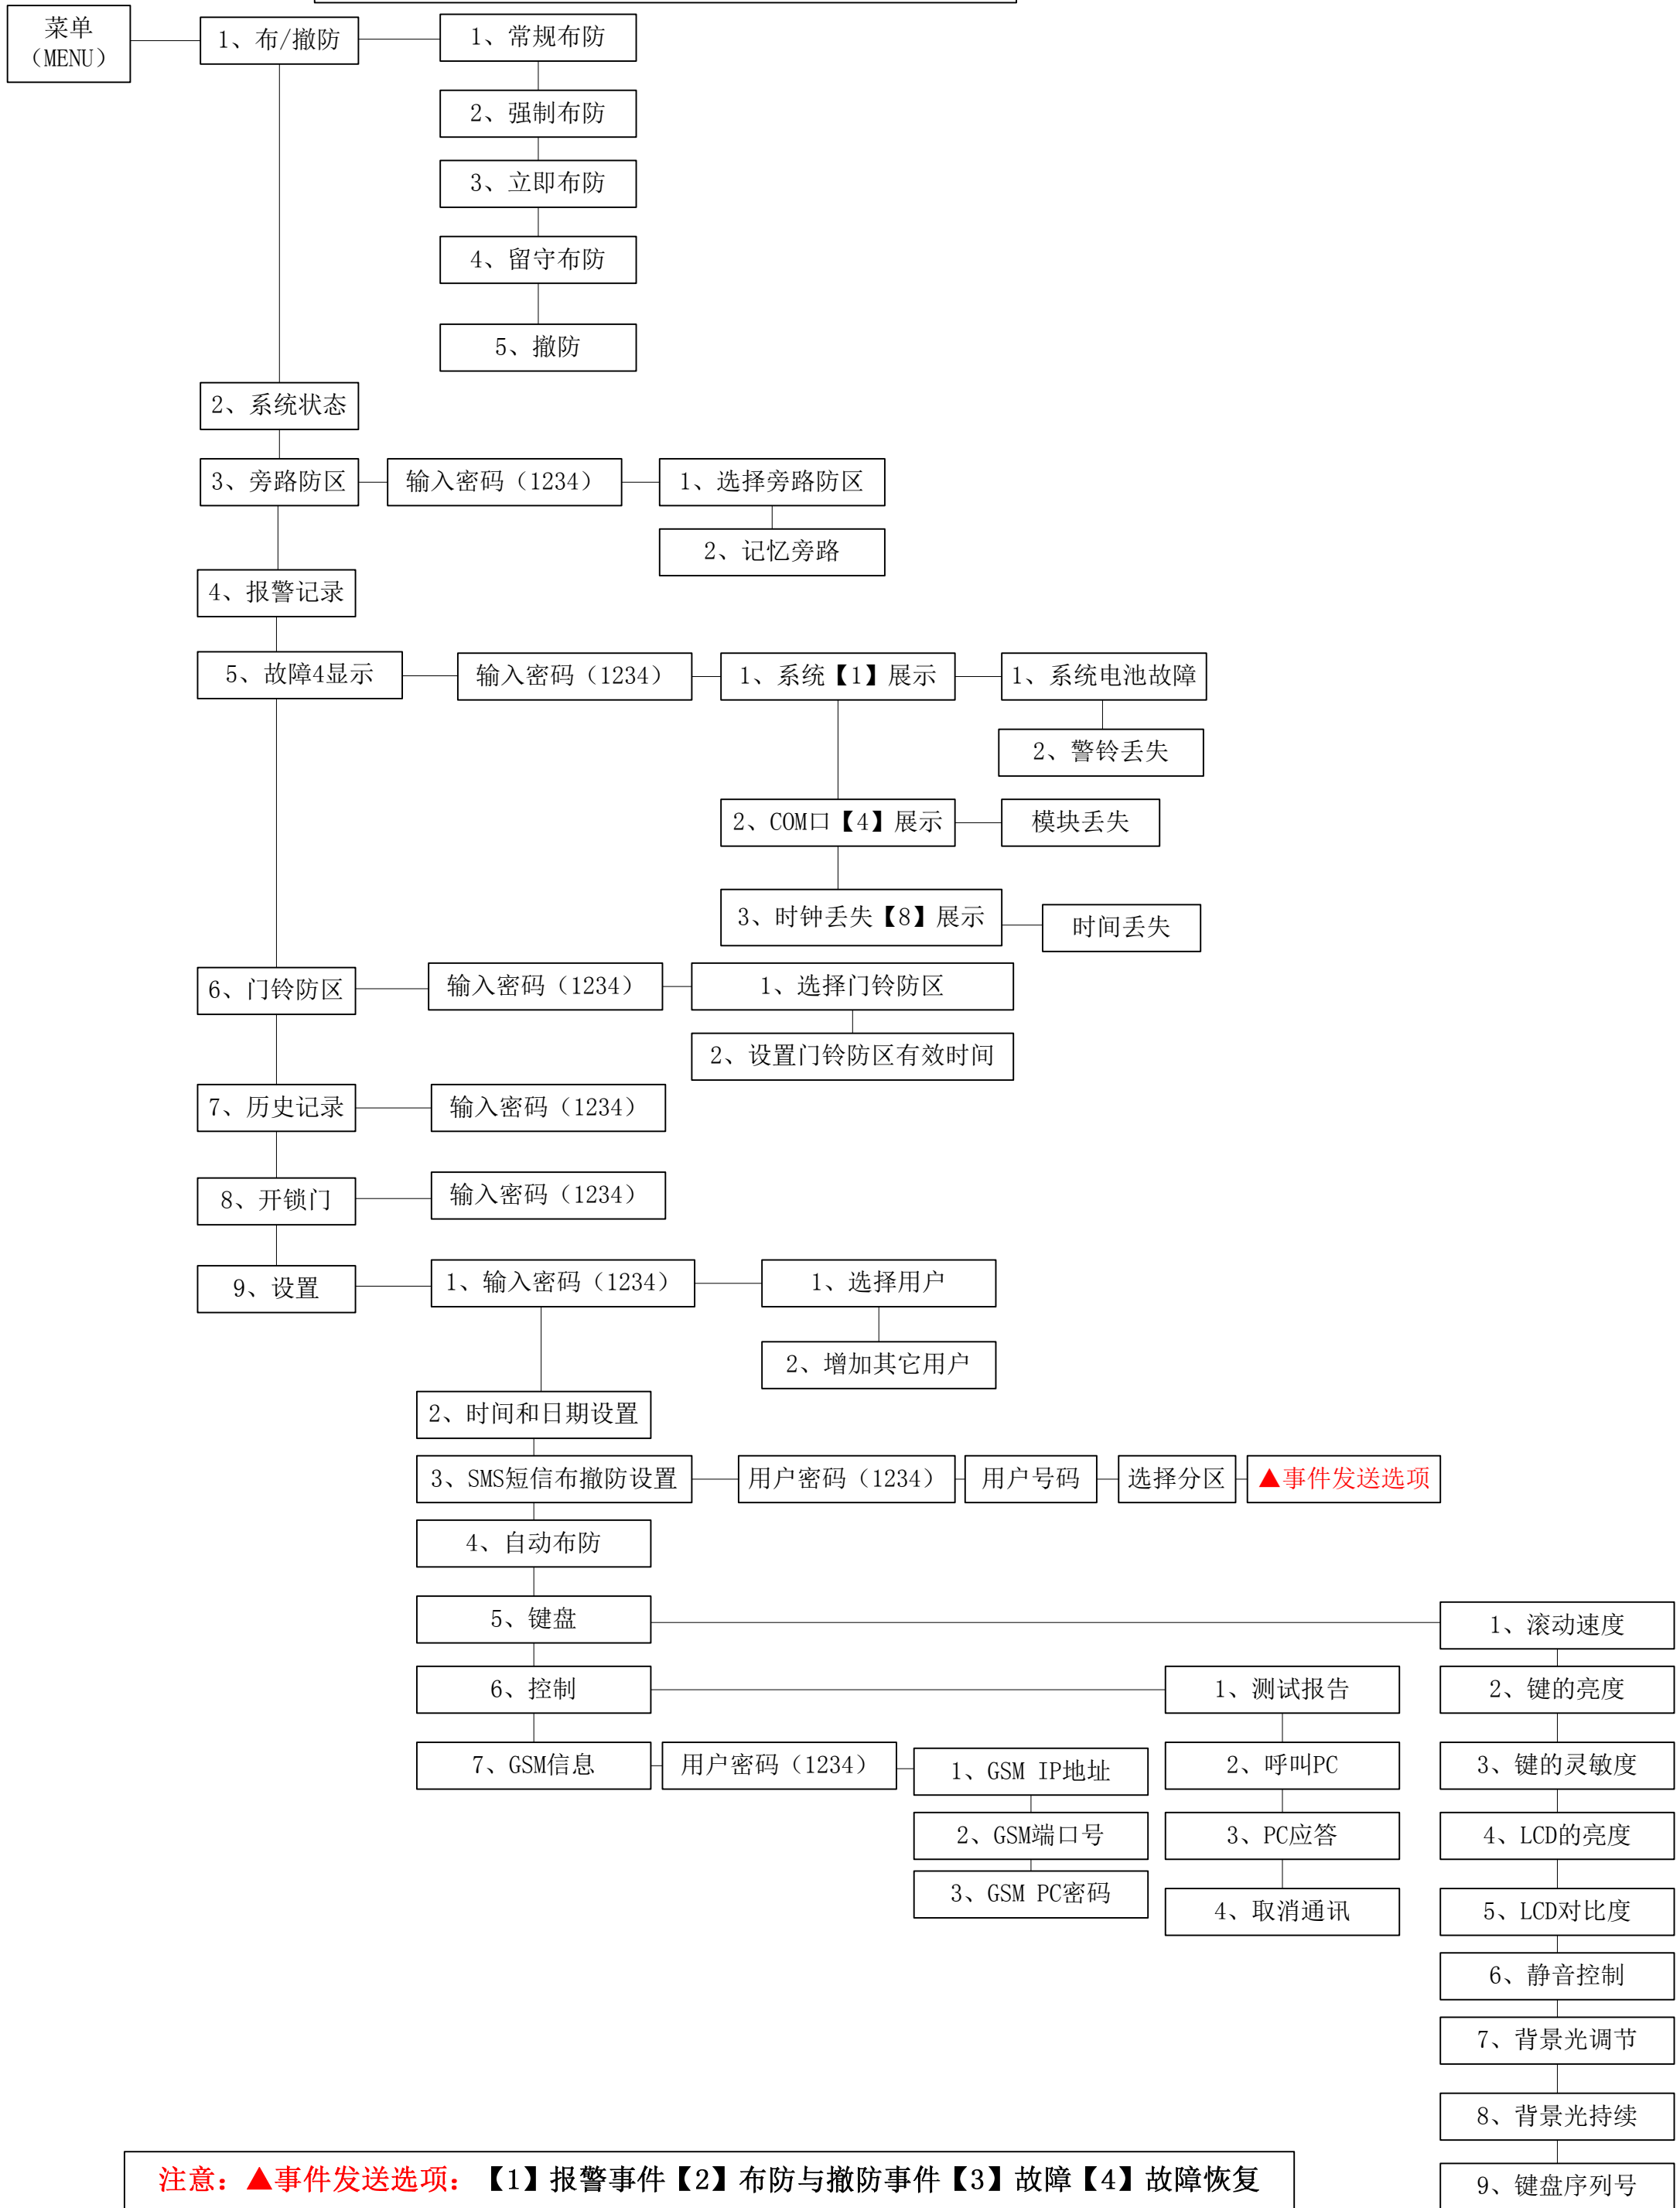

K656菜单项英译汉说明书

注意：▲事件发送选项：【1】报警事件【2】布防与撤防事件【3】故障【4】故障恢复