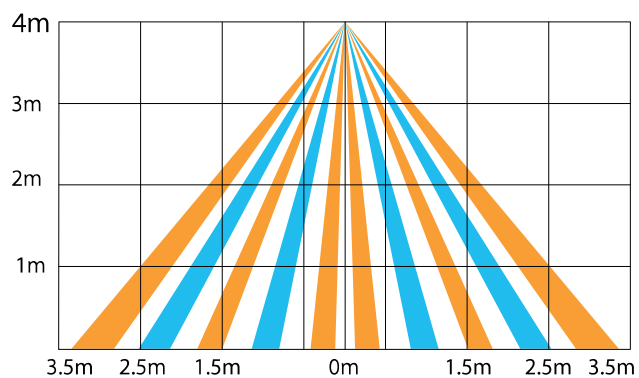

NV790M 系列 室内 / 外光幕探测器

- ▶ 安装方式灵活, 可以任意旋转, 可以壁挂、吸顶式安装;
- ▶ 防宠物;
- ▶ 蜂鸣器提示声, LED 状态指示;
- ▶ 4 种使用场景模式;
- ▶ 双元探测防护区, 全权数字电路控制 (FADEC), 采用 ARM 数字处理芯片, 可以升级固件;
- ▶ 几何光学的宠物分辨能力, 超强防宠物能力;
- ▶ 双重防拆设计;
- ▶ 万向可调节一体化安装支架;
- ▶ 尺寸: 20x4.3x5.3cm;

侧视图(幕帘宽度):

侧视图(幕帘厚度):

安装示意图: