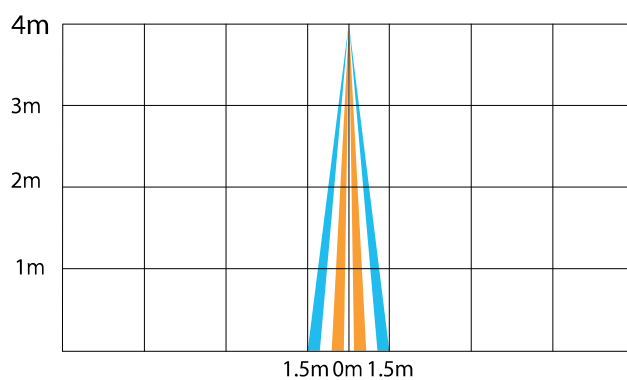

NV790M 系列 室内 / 外光幕探测器

- ▶ 安装方式灵活, 可以任意旋转, 可以壁挂、吸顶式安装;
- ▶ 防宠物;
- ▶ 蜂鸣器提示声, LED 状态指示;
- ▶ 4 种使用场景模式;
- ▶ 双元探测防护区, 全权数字电路控制 (FADEC), 采用 ARM 数字处理芯片, 可以升级固件;
- ▶ 几何光学的宠物分辨能力, 超强防宠物能力;
- ▶ 双重防拆设计;
- ▶ 万向可调节一体化安装支架;
- ▶ 尺寸: 20x4.3x5.3cm;

侧视图(幕帘宽度):

侧视图(幕帘厚度):

安装示意图: